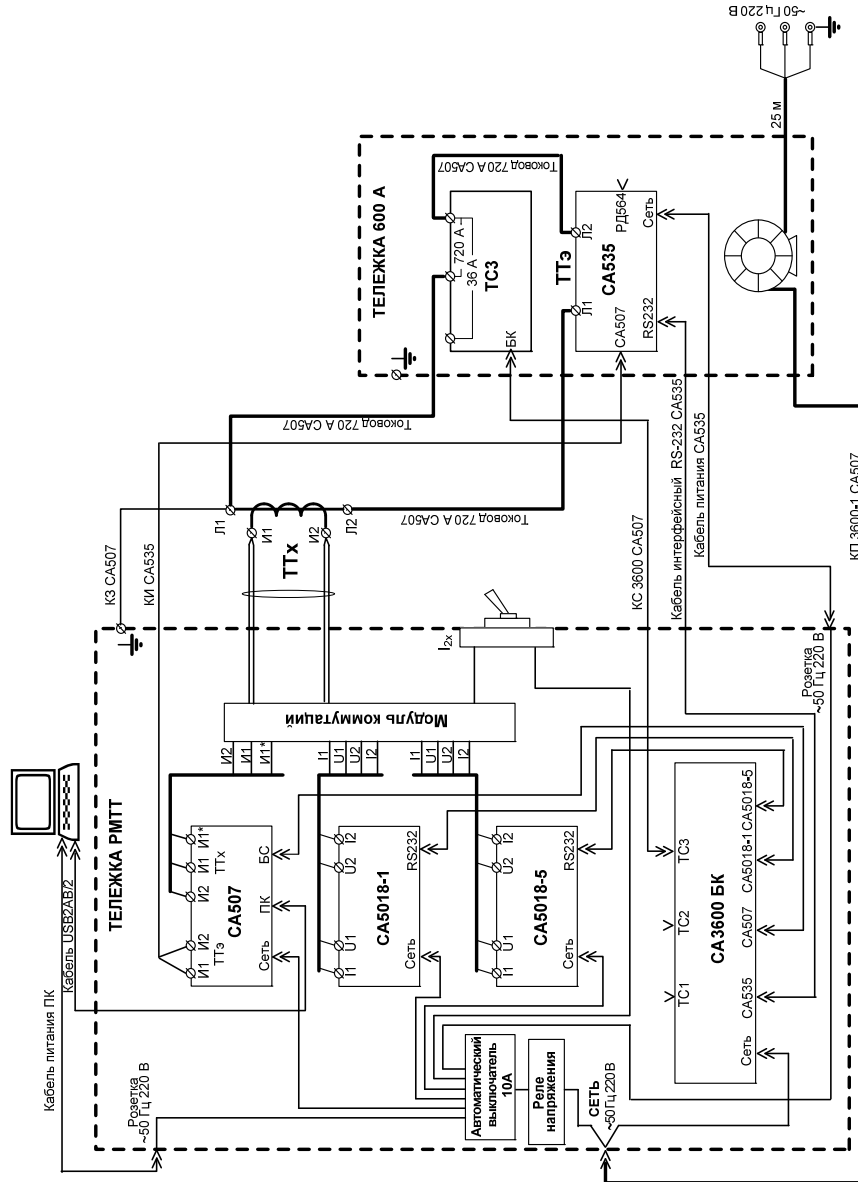

Схема поверки ТТ с номинальными первичными токами до 5000 А при использовании Комплекта К6900

K6901

Схема поверки ТТ с номинальными первичными токами до 600 А при использовании Комплекта K6901

K6902

Схема поверки ТТ с номинальными первичными токами до 600 А при использовании Комплекта K6902

Схема поверки ТТ с номинальными первичными токами до 5000 А при использовании Комплекта K6902