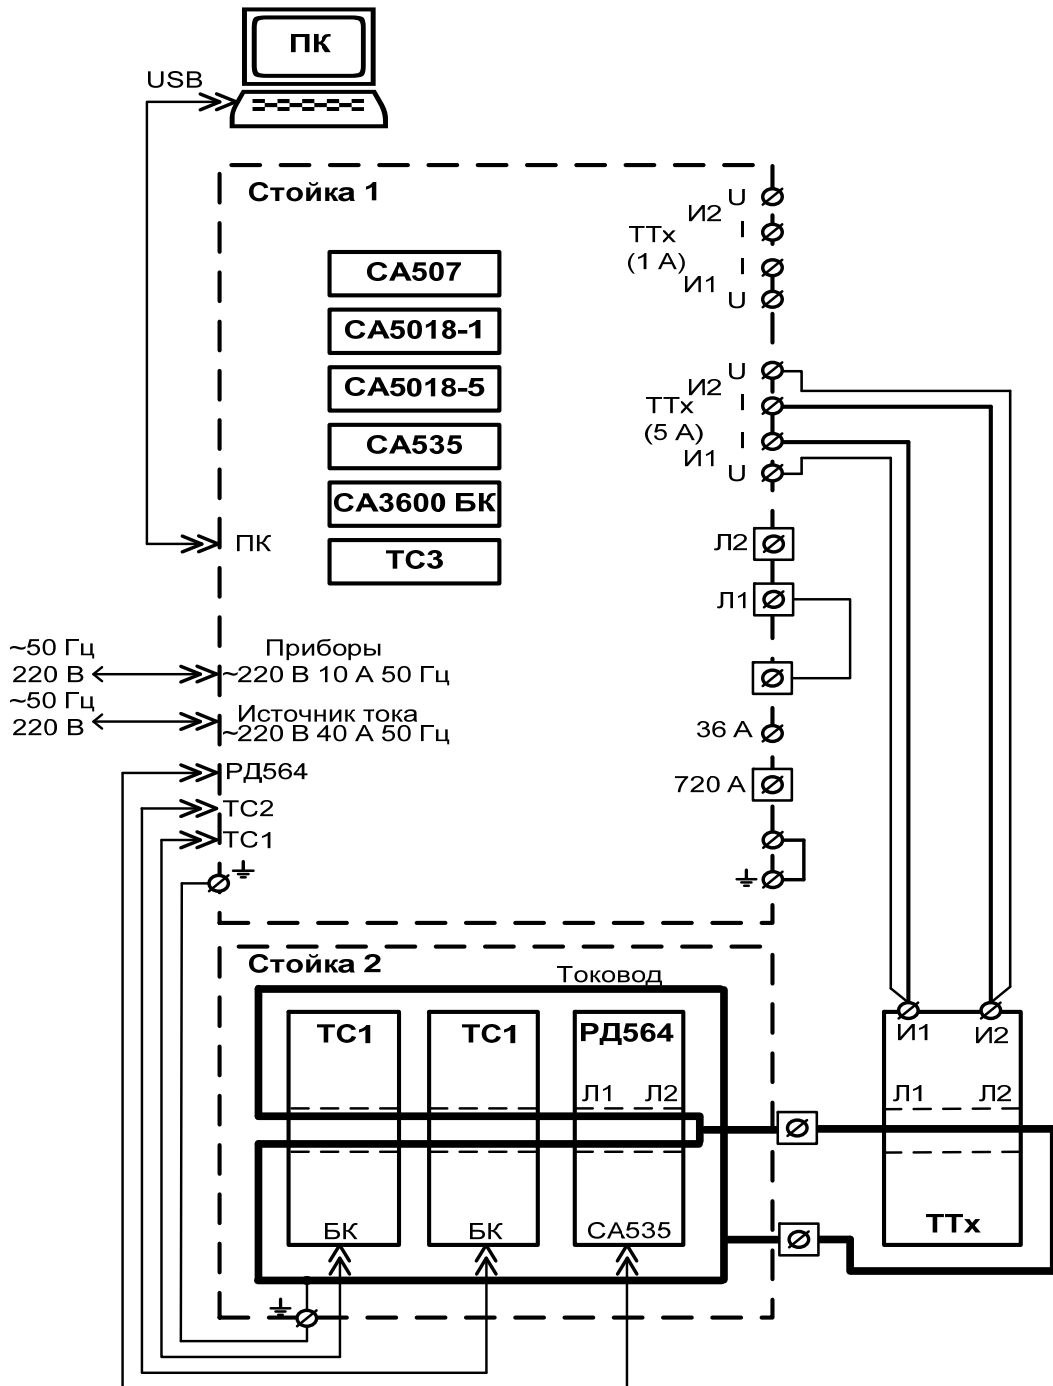

Схема поверки ТТ с номинальными первичными токами до 5000 А при использовании Комплекта К6900

K6901

Схема поверки ТТ с номинальными первичными токами до 600 А при использовании Комплекта K6901

K6902

Схема поверки ТТ с номинальными первичными токами до 600 А при использовании Комплекта K6902

Схема поверки ТТ с номинальными первичными токами до 5000 А при использовании Комплекта K6902