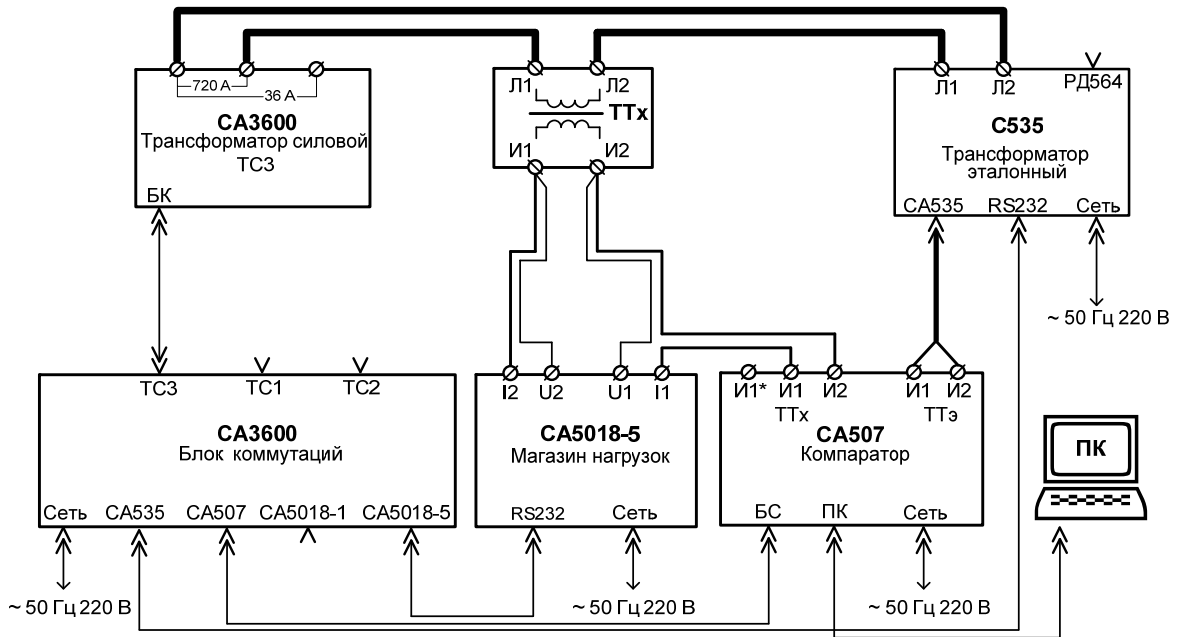

Схема поверки ТТ с номинальными первичными токами до 5000 А при использовании Комплекта К6900

K6901

Схема поверки ТТ с номинальными первичными токами до 600 А при использовании Комплекта K6901

K6902

Схема поверки ТТ с номинальными первичными токами до 600 А при использовании Комплекта K6902

Схема поверки ТТ с номинальными первичными токами до 5000 А при использовании Комплекта K6902